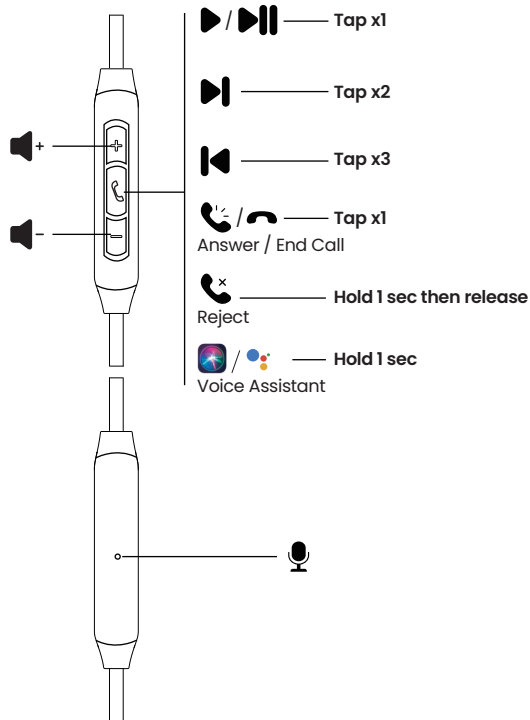

Contact Us

Kontaktieren Sie uns | Contactez-nous |
Contattaci | Contáctenos | お問い合わせ

avantree.com/submit-a-ticket

support@avantree.com

	US	+1 800 232 2078	9am-5pm PST	Mon-Fri
	CA	+1 800 232 2078	9am-5pm PST	Mon-Fri
	UK	+44 208 068 2023	9am-6pm GMT	Mon-Fri
	DE	+49 322 2109 7297	10am-5pm CET	Mon-Fri
	FR	+33 17 634 0312	10am-5pm CET	Mon-Fri
	IT	+39 069 4803 330	10am-5pm CET	Mon-Fri
	ES	+34 93 1786 261	10am-5pm CET	Mon-Fri
	AU	+61 2 8310 9897	11am-7pm AEST	Mon-Fri

avantree.com/support/resolve-l

EU Importer and Responsible Person:

Avantree Europe Z O.O.
Ul. Żołnierzy I Dywizji Wojska
Polskiego 78a/2 84-230 Rumia,
Pomorskie, Poland
+48 22 307 25 37
support-eu@avantree.com

Manufacturer:

Avantronics Limited
Luohu District,
Shenzhen 518000, China
+ 86 755 8228 5022
support@avantronics.com

US Importer:

Avantree Corporation
San Jose, California
95119 USA
+1 800 232 2078
support@avantree.com

UK Importer:

Avantree Limited
Watford, WD180 0HQ UK
+44 20 8068 2023
support-uk@avantree.com

Model No.: ADHF-L191
Made in China

Z-PKQG-L191-V3