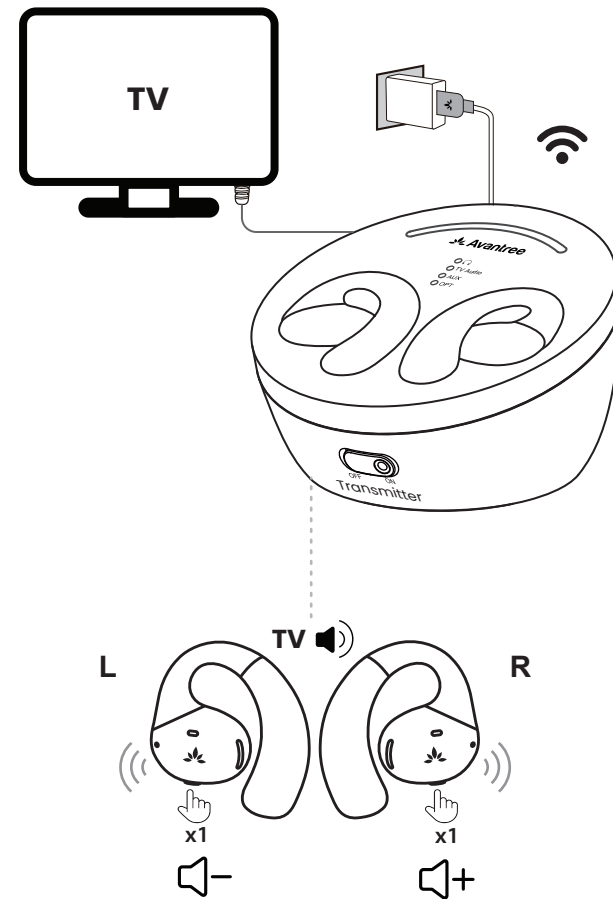

Setup

Einrichtung | Configuration | Configurazione |
 Configuración | セットアップ

1 Connect Base to TV

Basis mit dem Fernseher verbinden | Connecter la base à la
 télévision | Collega la base alla TV | Conectar la base al televisor |
 ベースをテレビに接続する

Optical Port (Recommended)

AUX or RCA Connections

2 Change TV Audio Settings

TV-Audioeinstellungen ändern | Modifier les paramètres audio de la
 TV | Modificare le impostazioni audio della TV | Cambiar la
 configuración de audio del televisor | テレビのオーディオ設定を変更