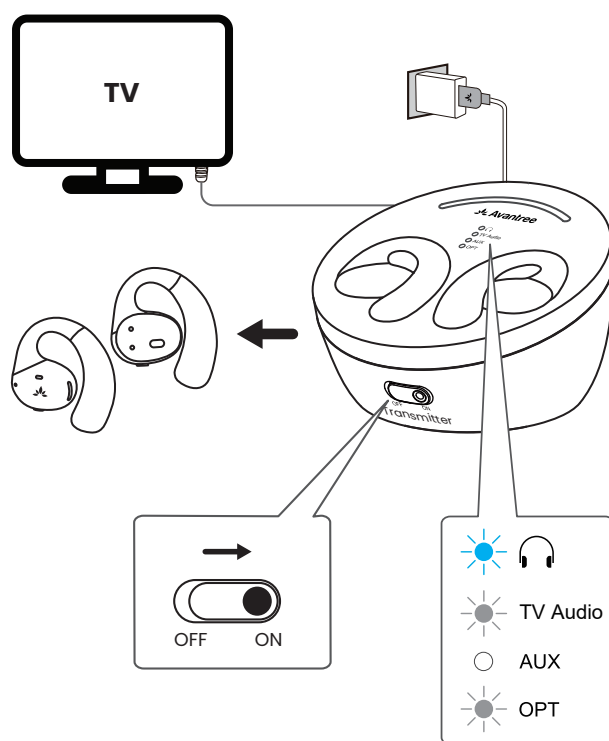

Setup

Einrichtung | Configuration | Configurazione |
 Configuración | セットアップ

1 Connect Base to TV

Basis mit dem Fernseher verbinden | Connecter la base à la
 télévision | Collega la base alla TV | Conectar la base al televisor |
 ベースをテレビに接続する

Optical Port (Recommended)

AUX or RCA Connections

2 Change TV Audio Settings

TV-Audioeinstellungen ändern | Modifier les paramètres audio de la
 TV | Modificare le impostazioni audio della TV | Cambiar la
 configuración de audio del televisor | テレビのオーディオ設定を変更

①

②

3 Power Transmitter & Remove Earphones

Sender einschalten & Ohrhörer entfernen | Allumer l'émetteur &
 retirer les écouteurs | Accendere il trasmettitore & rimuovere gli
 auricolari | Encender el transmisor & quitar los auriculares |
 トランスミッターの電源を入れる & イヤホンを外す