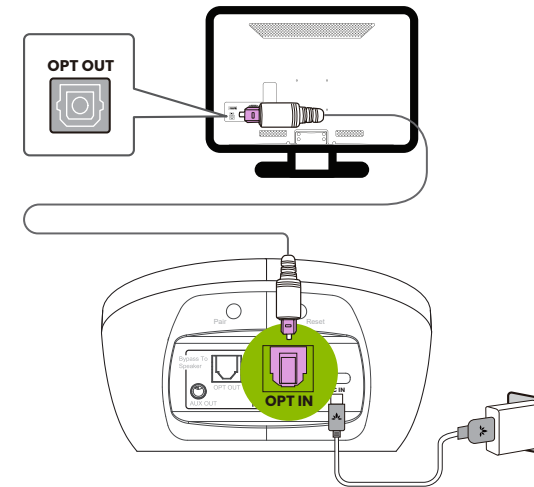

Setup

Einrichtung | Configuration | Configurazione |
 Configuración | セットアップ

1 Connect Base to TV

Basis mit dem Fernseher verbinden | Connecter la base à la
 télévision | Collega la base alla TV | Conectar la base al televisor |
 ベースをテレビに接続する

Optical Port (Recommended)

AUX or RCA Connections

2 Change TV Audio Settings

TV-Audioeinstellungen ändern | Modifier les paramètres audio de la
 TV | Modificare le impostazioni audio della TV | Cambiar la
 configuración de audio del televisor | テレビのオーディオ設定を変更