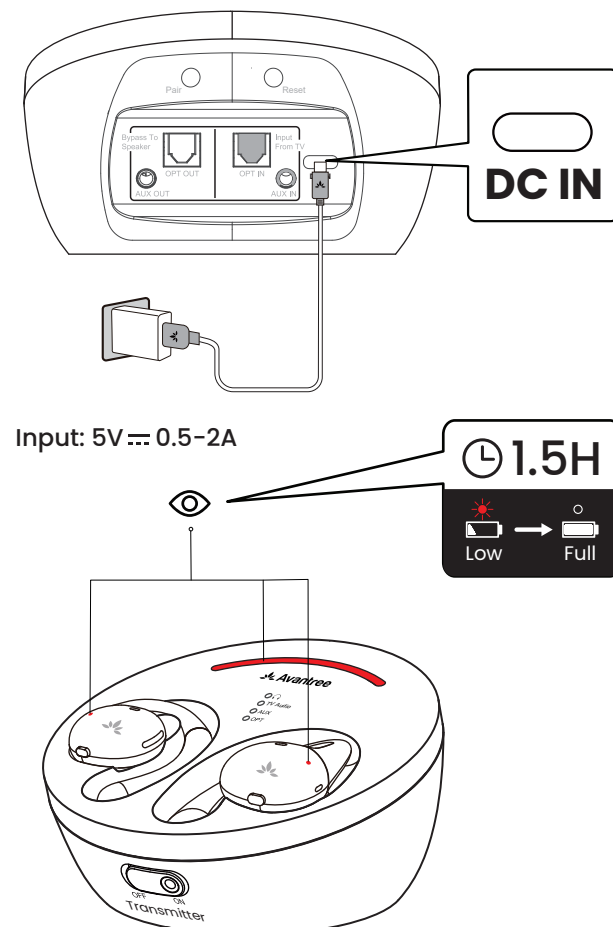

Charging

Aufladen | Charge | Ricarica | Cargat | 充電

Contact Us

Kontaktieren Sie uns | Contactez-nous |
Contattaci | Contáctenos | お問い合わせ

avantree.com/submit-a-ticket

support@avantree.com

US	+1 800 232 2078	9am-6pm PST	Mon-Fri
CA	+1 800 232 2078	9am-6pm PST	Mon-Fri
UK	+44 208 068 2023	9am-6pm GMT	Mon-Sat
DE	+49 322 2109 7297	11am-9pm CET	Mon-Sat
FR	+33 17 634 0312	11am-9pm CET	Mon-Sat
IT	+39 069 4803 330	9am-6pm CET	Mon-Sat
ES	+34 93 1786 261	9am-6pm CET	Mon-Sat
AU	+61 2 8310 9897	11am-7pm AEST	Mon-Fri

avantree.com/support/medley-pebble

Scan QR code on the product to register
for 24-month warranty.

EU Importer and Responsible Person:
Avantree Europe Z O.O.
Ul. Żołnierzy i Dywizji Wojska
Polskiego 78a/2 84-230 Rumia,
Pomorskie, Poland
+48 22 307 25 37
support-eu@avantree.com

US Importer:
Avantree Corporation
San Jose, California 95119 USA
+1 800 232 2078
support@avantree.com

Manufacturer:
Avantronics Limited
Luohu District, Shenzhen
518000 China
+ 86 755 8228 5022
support@avantronics.com

UK Importer:
Avantree Limited
Watford, WD180 0HQ UK
+44 20 8068 2023
support-uk@avantree.com

Battery Manufacturer and Responsible Person:
Jupengyuan Electronic Technology Co., Ltd.
Baisha Center South Road, Humen Town,
Dongguan 523000 China
+ 86 180 0254 6835
jupengyuan01@163.com

Item No.: BTHT-6126
Model No.: BTTC-601; BTHS-TW126
FCC ID: WJ5-BTTC-601X; WJ5-BTHS-TW126
IC: B475A-TC601; B475A-TW126
Made in China

Z-PKQ9-H16126-V2