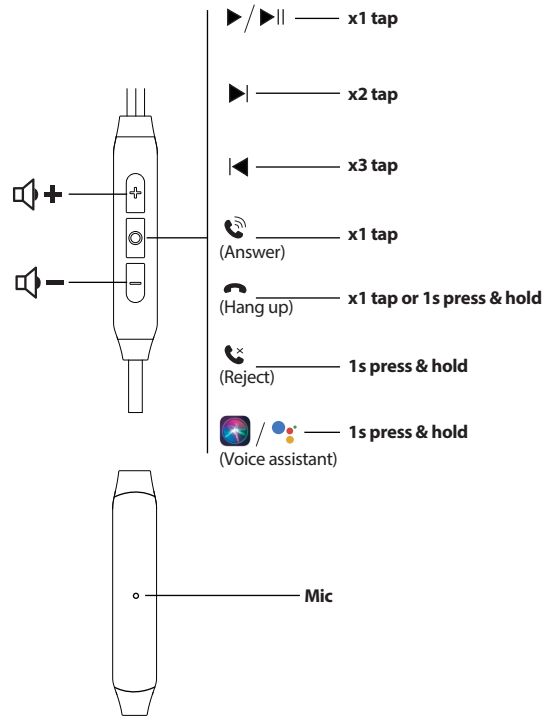

C171

Quick Start Guide | Schnellanleitung | Guide de démarrage rapide
Guida Rapida all'uso | Guía de inicio rápido

Avantree®

Model No.: ADHF-C171

Product Overview

Produktübersicht | Vue d'ensemble du produit | Panorámica
Prodotto | Descripción general del producto