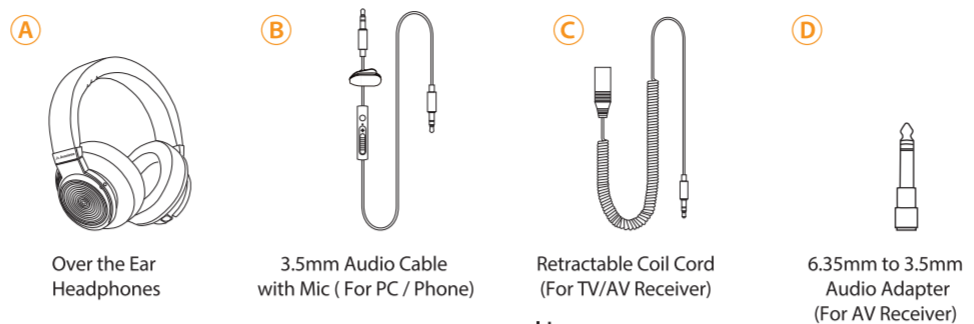

HF049

Long-cord Over-the-ear Headphones

Model No.: ADHF-049

Quick Start Guide
Schnellanleitung
Guide de démarrage rapide
Guida Rapida all'uso
Guía de inicio rápido

Box Contents | Inhalt | Contenu de la boîte | Contenuto della confezione | Contenido

Note:
1) For PC with separate microphone and audio port, you need to buy a splitter cable for call.
2) Some remote-control functions will not be available on certain Android devices.

FR: 1) Pour les PC avec microphone et port audio séparés, vous devez acheter un câble répartiteur pour l'appel.
2) Certaines fonctions de télécommande ne seront pas disponibles sur certains appareils Android.