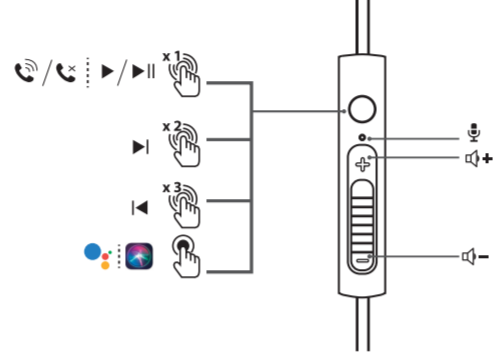

HF049

Long-cord Over-the-ear Headphones

Model No.: ADHF-049

Quick Start Guide
Schnellanleitung
Guide de démarrage rapide
Guida Rapida all'uso
Guía de inicio rápido

Box Contents | Inhalt | Contenu de la boîte | Contenuto della confezione | Contenido

Note:
1) For PC with separate microphone and audio port, you need to buy a splitter cable for call.
2) Some remote-control functions will not be available on certain Android devices.

FR: 1) Pour les PC avec microphone et port audio séparés, vous devez acheter un câble répartiteur pour l'appel.
2) Certaines fonctions de télécommande ne seront pas disponibles sur certains appareils Android.

DE: 1) Für PCs mit separatem Mikrofon- und Audioanschluss müssen Sie ein Splitterkabel für den Anruf kaufen.
2) Einige Fernbedienungsfunktionen sind auf bestimmten Android-Geräten nicht verfügbar.

IT: 1) Per PC con microfono e porta audio separati, è necessario acquistare un cavo sdoppiatore per le chiamate.
2) Alcune funzioni di controllo remoto non saranno disponibili su alcuni dispositivi Android.

ES: 1) Para PC con micrófono y puerto de audio separados, debe comprar un cable divisor para la llamada.
2) Algunas funciones de control remoto no estarán disponibles en ciertos dispositivos Android.

1 For TV – AUX Audio OUT