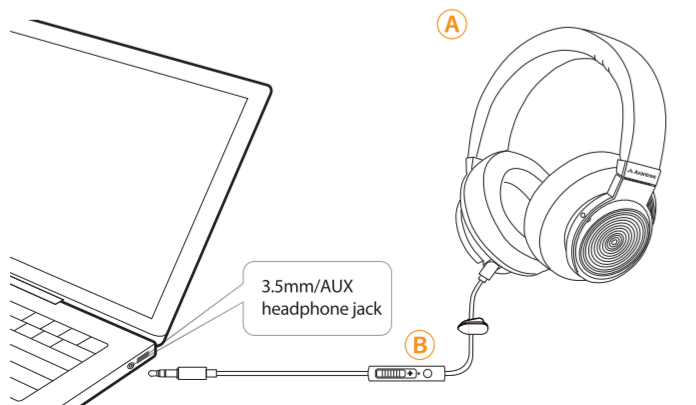

DE: 1) Für PCs mit separatem Mikrofon- und Audioanschluss müssen Sie ein Splitterkabel für den Anruf kaufen.
2) Einige Fernbedienungsfunktionen sind auf bestimmten Android-Geräten nicht verfügbar.

IT: 1) Per PC con microfono e porta audio separati, è necessario acquistare un cavo sdoppiatore per le chiamate.
2) Alcune funzioni di controllo remoto non saranno disponibili su alcuni dispositivi Android.

ES: 1) Para PC con micrófono y puerto de audio separados, debe comprar un cable divisor para la llamada.
2) Algunas funciones de control remoto no estarán disponibles en ciertos dispositivos Android.

1 For TV – AUX Audio OUT

2 For TV – RCA Audio OUT (MUST be labeled Audio OUT!)

3 For AVR – Big Phone Jack Audio Out (6.35mm)

4 For PC - AUX Audio OUT

Accessories | Optionales Zubehör | Accessoires optionnels | Accessori opzionali | Accesorios opcionales