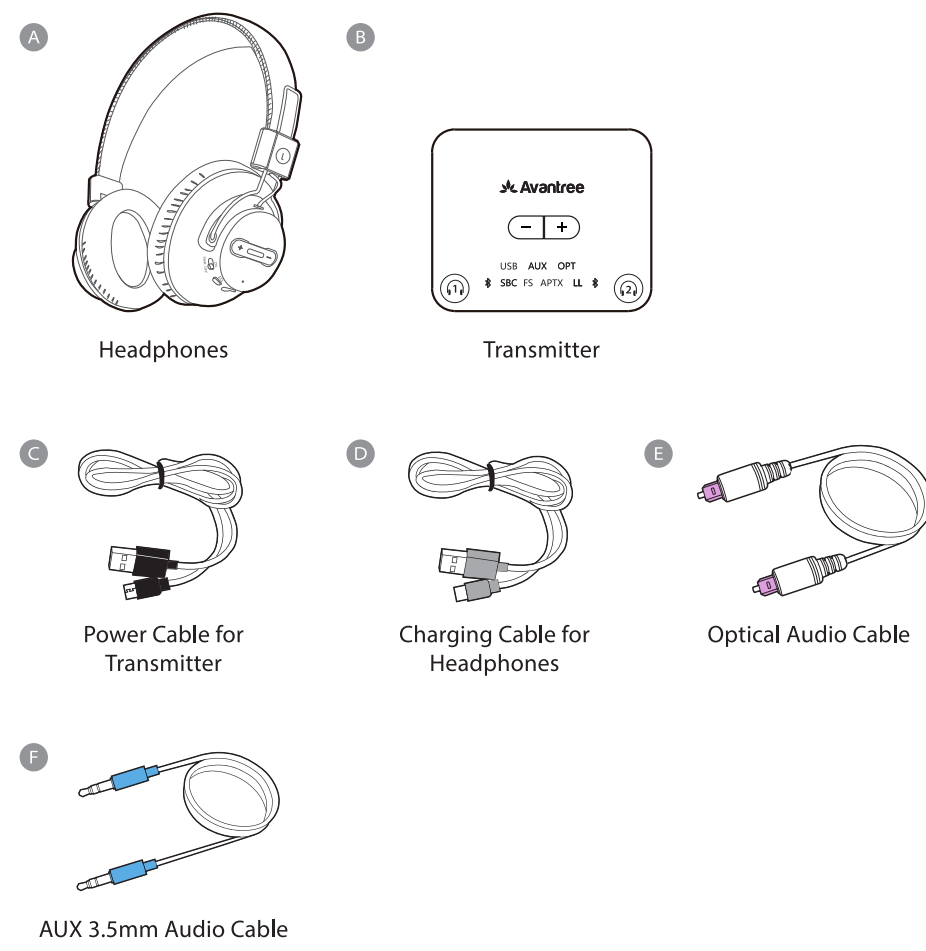

Box Contents

Inhalt | Contenu de la boîte | Contenuto della confezione | Contenido | 箱の中身