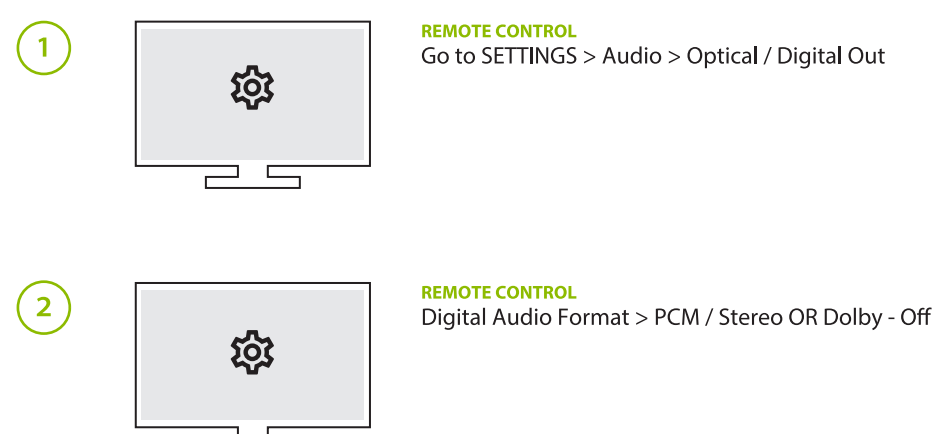

编号: Z-PKQG-4189-BLK-V18
材质: 80g书纸+四色印刷+正反印刷
尺寸: 420mmX320mm 折后: 140mmX160mm

HT4189

Quick Start Guide | Schnellanleitung | Guide de démarrage rapide
Guida Rapida all'uso | Guía de inicio rápido | クイックスタートガイド

Avantree®

Model No: BTHT-4189

Box Contents

Inhalt | Contenu de la boîte | Contenuto della confezione | Contenido | 箱の中身

Accessories

Optionales Zubehör | Accessoires optionnels | Accessori opzionali | Accesorios opcionales | アクセサリー

Visit avantree.com for accessories

Contact Us

Kontaktieren Sie uns | Contactez-nous | Contattaci | Contáctenos | お問い合わせ

Support Tickets avantree.com/submit-a-ticket

Support Email support@avantree.com

US/CA +1 800 232 2078 (9am-6pm, PST, Mon-Fri)
UK +44 20 8068 2023 (9am-6pm, GMT, Mon-Sat)
DE +49 32221097297 (11am-9pm, CET, Mon-Sat)
FR +33 176340312 (11am-9pm, CET, Mon-Sat)
IT +39 06 9480 3330 (9am-6pm, CET, Mon-Sat)
ES +34 931786261 (9am-6pm, CET, Mon-Sat)
AU +61 2 8310 9897 (11am-7pm, AEST, Mon-Fri)

Video avantree.com/4189/video

FAQ avantree.com/support/4189

Product Overview

Produktübersicht | Vue d'ensemble du produit | Panoramica Prodotto | Descripción general del producto | 製品概要

Charging

Aufladen | Mise en charge | Carica | Cargando | 充電

1 TV Connection

TV-Anschluss | Connexion au téléviseur | Collegamento TV | Conexión de televisión | テレビの接続

OPTION A
For TVs with **OPTICAL** port

OPTION B
For TVs with **AUX 3.5MM** port

OPTION C
For TVs with **RCA AUDIO OUT** port
(RCA Adapter Not Included)

Still need help?
Visit avantree.com/4189/connect-to-tv for more details

2 Headphones Connection

Kopfhöreranschluss | Connexion casque | Collegamento cuffie | Conexión de auriculares | ヘッドホンの接続

Still need help?
Visit avantree.com/4189/headphones-connection for more details

Online Support